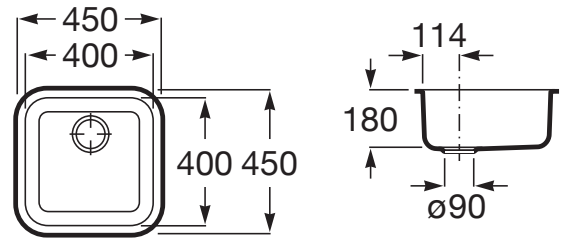

PORTO

Fregadero de 1 cubeta de acero inoxidable

PVPR (IVA INCLUIDO)

154,88 €

DIBUJOS TÉCNICOS

CARACTERÍSTICAS

Fregadero de 1 cubeta de acero inoxidable con válvula 3½" y desagüe.

Anchura de la cubeta (mm): 450

Cesta escurridora incluida

Forma: Cuadrado

Longitud de la cubeta (mm): 450

Material: Acero inoxidable

Número de cubetas: 1

Profundidad de la cubeta (mm): 180

Tipo de instalación: Bajo encimera, Sobre Encimera

INCLUYE

Pack (fregadero de una cubeta Porto y mezclador monomando Mencia)

870RD040M

Porto

Porto se caracteriza por una superficie libre de porosidad y esquinas redondeadas que facilitan su limpieza.